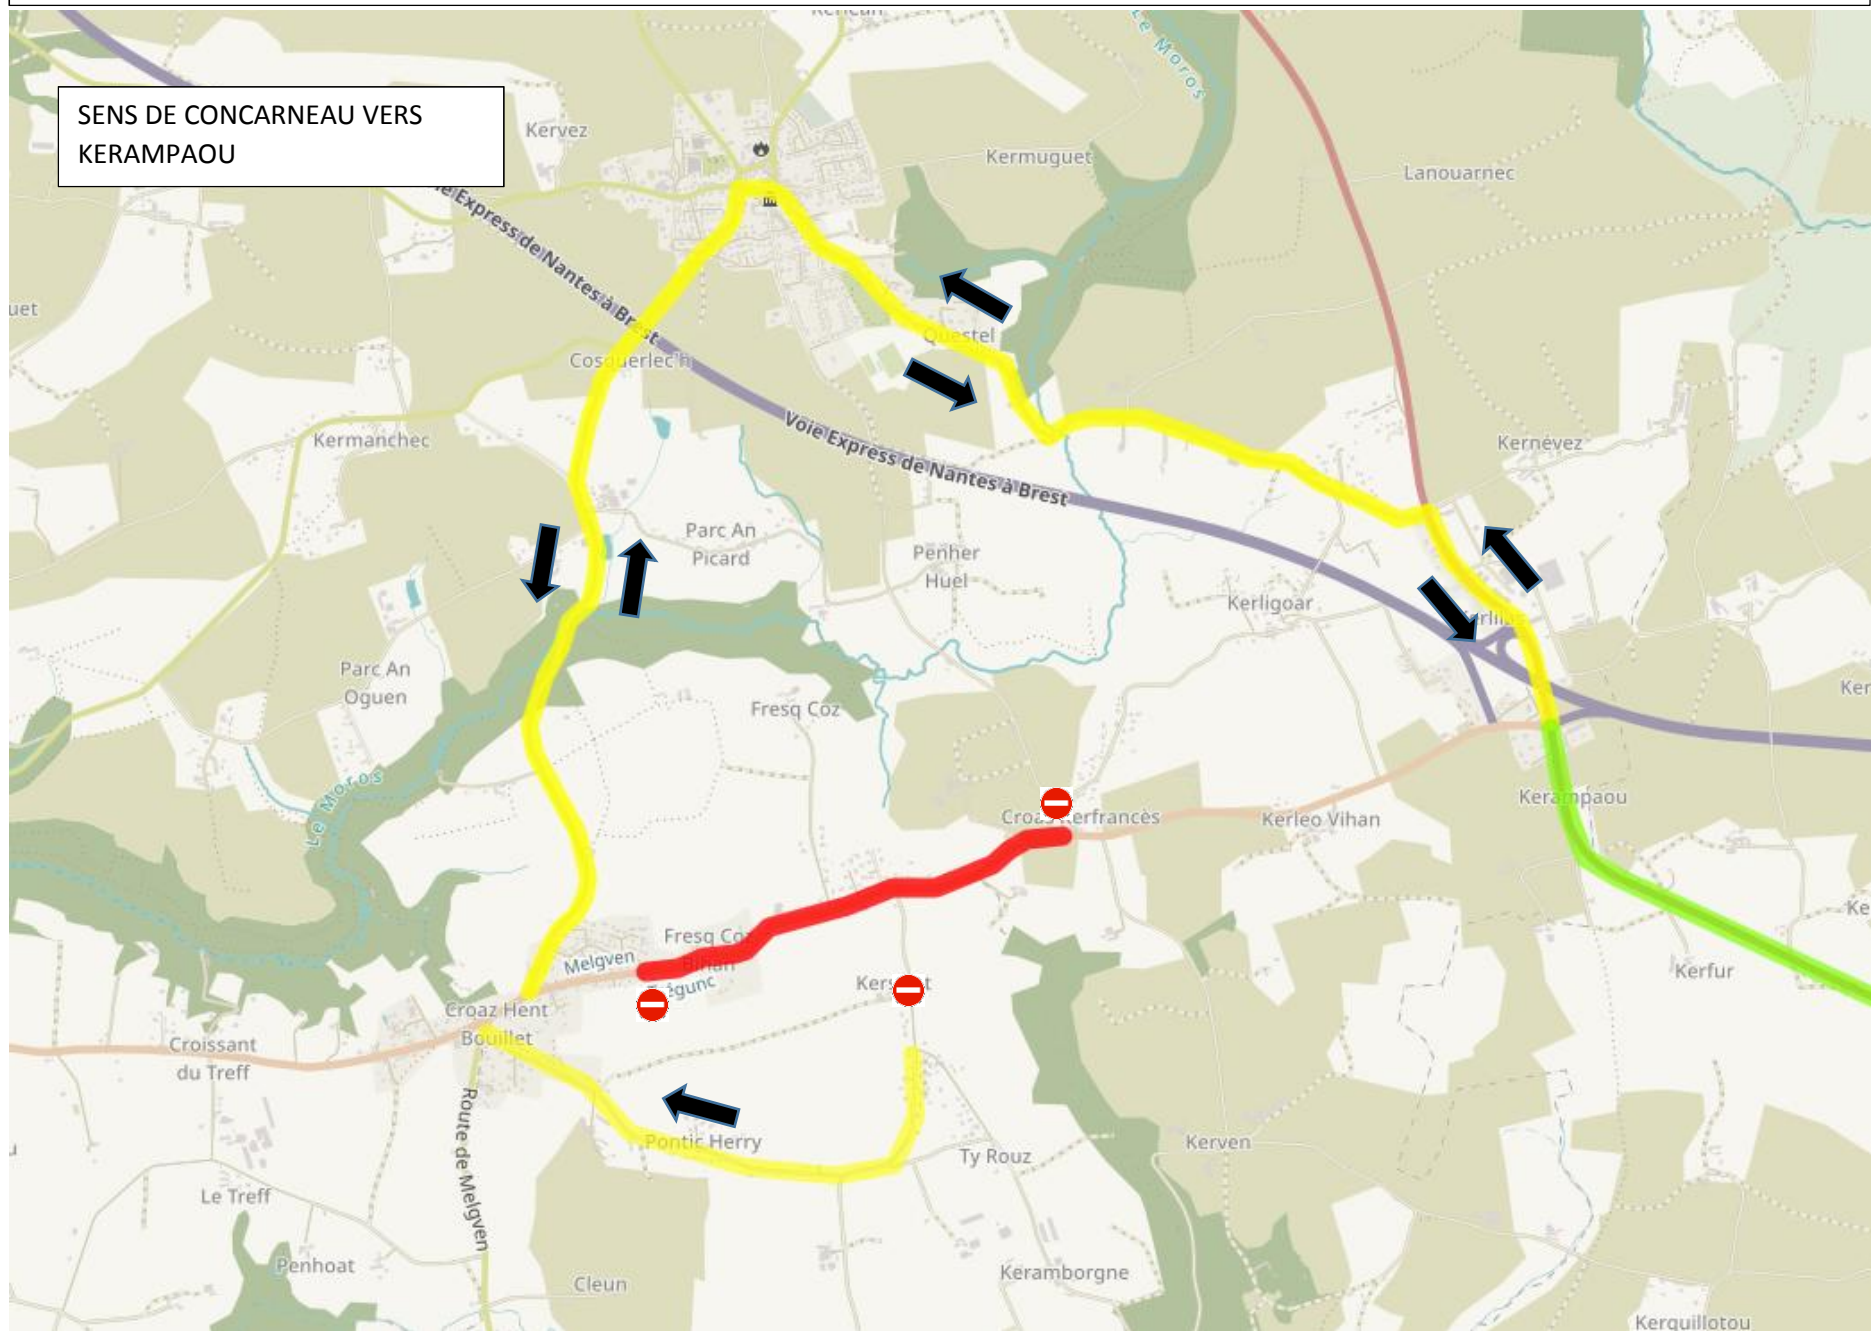

ROUT DEPARTEMENTALE N° 122
RENOUVELLEMENT DE LA COUCHE DE ROULEMENT ENTRE CROISSANT BOUILLET ET CROAS KERFRANCES

SENS DE CONCARNEAU VERS
KERAMPAOU

ROUT DEPARTEMENTALE N° 122
RENOUVELLEMENT DE LA COUCHE DE ROULEMENT ENTRE CROISSANT BOUILLET ET CROAS KERFRANCES

SENS DE KERAMPAOU VERS
CONCARNEAU